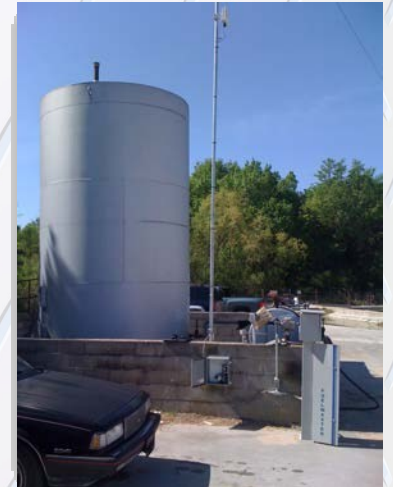

MMC Materials y sus empresas afiliadas son proveedores de Ready Mix Concrete y productos de construcción relacionados para lugares del Sud Este de USA.

El Desafío

Cuando MMC Materials requiere que sus choferes utilicen una tarjeta para cargar combustible en algunos lugares necesitaban una línea telefónica en la estación de carga. En vez de usar canaletas (en algunos lugares había que romper la calle) implementaron una solución basada en ZipLine de Teletics que les provee una extensión inalámbrica para la línea telefónica desde las oficinas hasta las estaciones de despacho. Además, pudieron extender una línea de datos Ethernet para proveer el servicio a una empresa asociada. Luego de esta implementación utilizan ZipLine para extender servicios Ethernet a las plantas de concreto portátiles en sus sitios. MMC Materials está muy conforme con las soluciones y el soporte de Teletics. ZipLine fue la solución para extender las líneas de voz y datos.

La Familia ZipLine de Teletics provee una alternativa a cavar zanjas para pasar líneas de teléfono o Ethernet a costos muy inferiores. Es una excelente alternativa para dar conectividad a estaciones remotas, edificios distanciados, subestaciones eléctricas a fin de extender líneas telefónicas y Ethernet. Es una excelente solución para comunicaciones temporarias en sitios de construcción, seguridad o mantenimiento. **ZipLine®** reduce los costos al evitar el cableado y el mantenimiento del mismo además de poder instalarse en unas dos horas de trabajo.