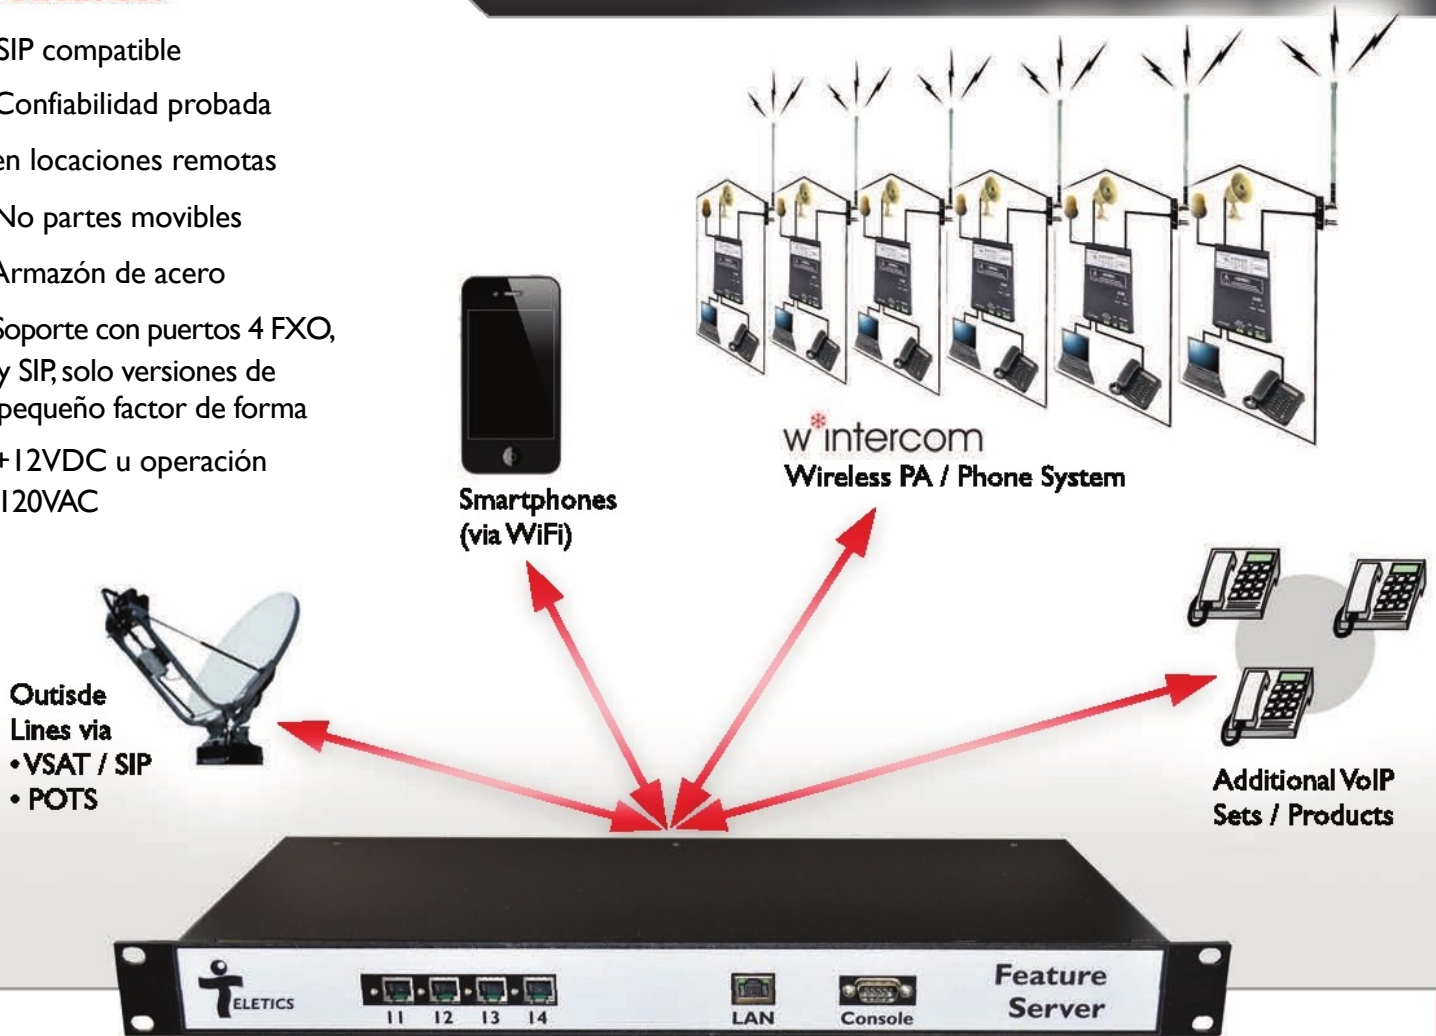

✓ **Los hemos entregado por más de 10 años**

El servidor Teletics es una plataforma Asterisco completa. Está preconfigurada para permitir el funcionamiento de hasta 20 teléfonos VoIP con tan sólo "desempacarlos" Para nuevos usuarios podemos combinarlo con nuestros productos Wintercom proporcionándole una solución inalámbrica además de un timbre de llamada de sonido fuerte y dirección pública. Para clientes con experiencia en desarrollo de Asterisco nuestro manual del servidor esta disponible y le permitirá desarrollo las características personalizadas que necesite y crea convenientes.

Feature Server Typical Applications

Features:

- SIP compatible
- Confiabilidad probada en locaciones remotas
- No partes movibles
- Armazón de acero
- Soporte con puertos 4 FXO, y SIP, solo versiones de pequeño factor de forma
- +12VDC u operación 120VAC

El Servidor y Servidor RM son parte de la familia de productos Teletics Wintercom. Es la tercera generación de productos de comunicación que ha sido probada en plataformas de perforación petrolera alrededor del mundo. Desde el Circulo Artico hasta los Trópicos de Sudamérica, el Servidor y Servidor RM ¡Han probado tener fuerza industrial !

Para mayor información e ideas de como el servidor Teletics puede ser el centro de su próximo proyecto de comunicaciones, visite www.teletics.com/application-notes y seleccione drilling rig.

Descubrirá como el Servidor puede integrarse fácilmente a su proveedor SIP VoIP y funcionar con todo tipo de teléfonos inteligentes.