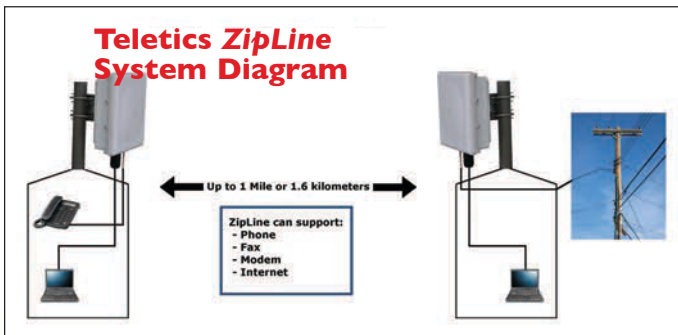

-82 dBm @10 -5BER

Soporte de montaje/software de instalación:

Incluido.

Dimensión de la unidad en exteriores:

9" x 9" x 3.5"
(23cm x 23cm x 9cm)

Peso en el envío:
23lbs (10.5kg)

Dimensiones en el envío:
24" x 11" x 8.75"
(61cm x 28cm x 22cm)